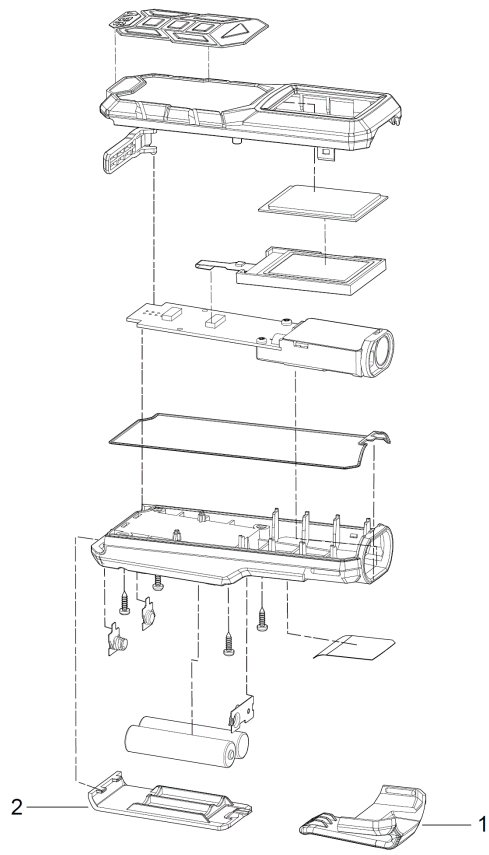

LDM50 LASER-INSTRUMENT XXX

4933447700 - LDM50 - 4000447701

MAX
+ 00000.0" 88/88 m
- 00000.0" 88/88 m

MIN
+ 00000.0" 88/88 m
- 00000.0" 88/88 m

+ 00000.0" 88/88 m
- 00000.0" 88/88 m

lock/unlock

+/-

Person and depth gauge icon

Depth gauge icon

M / Power icon

Power/clear icon

Depth gauge and upward arrow icon

macteco

Position	Quantity	Description	Part number	EAN
0001 1	1	HOLDER	Item discontinued(4931448218)	
0002 2	1	LID	Item discontinued(4931448219)	